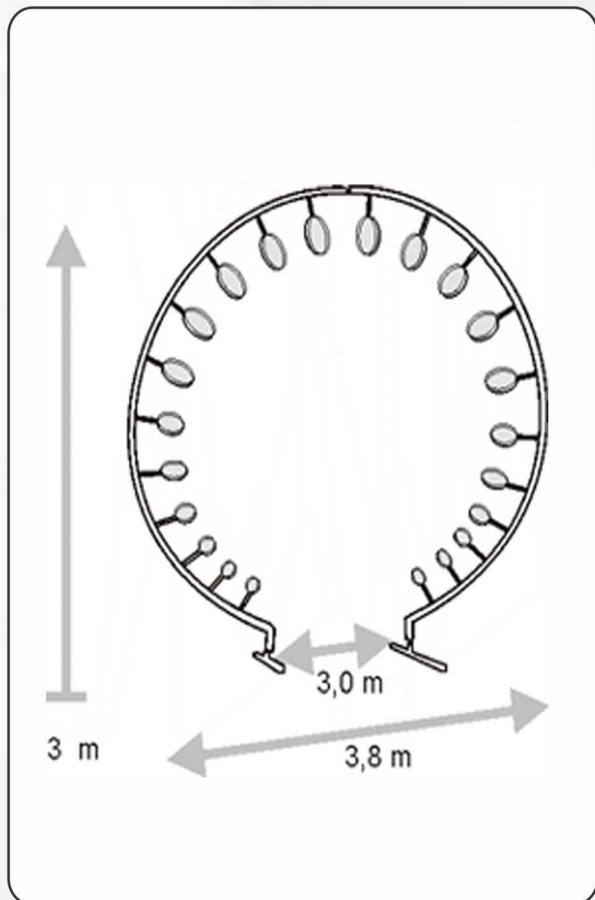

TYPEDRUM

TYPEDRUM

Baujahr 2005 / 2008

Die ratternde Kulisse von elektrischen Typen-Rad-Schreibmaschinen ist sehr selten geworden. Meine Erinnerungen an frühere Großraum-Büros lässt sie sofort wiedererwachen

Beschreibung

16 Type-Writer-Magnete schlagen schnell auf Folien-bespannte Metallreifen.

Gewicht

40 kg

Material

16 Magnete, Metall, Folien

Abmessung

3,80 m x 3,0 m x 0,8 m